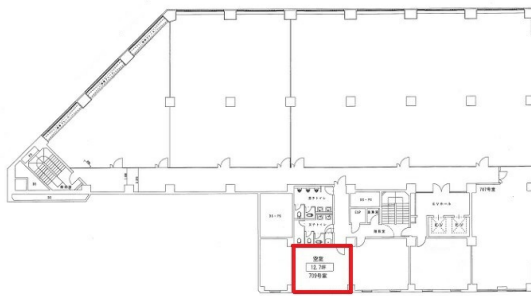

福山信愛ビル 7階12.7坪

広島県福山市霞町1-1-1

物件MAP

賃貸条件	
月額賃料	相談
坪数	12.7坪
坪単価	相談
共益費	34,290円
礼金	無し
敷金（保証金）	12ヶ月
階数	7階（709）
入居可能日	即日

ビル情報	
所在地	広島県福山市霞町1-1-1
最寄り駅	JR山陽本線 福山駅 徒歩8分
エリア	その他広島
竣工	1970年9月
耐震	耐震補強済
階数	地上8階
用途	事務所
構造	RC造

設備情報	
エレベーター	2基
空調	個別空調
OAフロア	
基準階天井高	2,400mm
光ファイバー	有り
トイレ	男女別・室外
セキュリティ	有り
駐車場	有り

事務所移転の簡単検索サイト

福山信愛ビル 7階12.7坪 広島県福山市霞町1-1-1

その他広島（ビルID：0030707）の賃貸オフィス

貸事務所・レンタルオフィス・オフィス移転ならQuickService

物件詳細はこちらから

 0120-55-2620