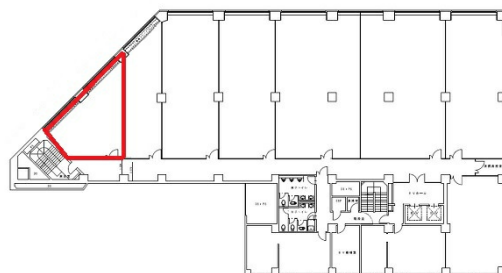

## 物件MAP

賃貸条件	
月額賃料	相談
坪数	15.83坪
坪単価	相談
共益費	42,741円
礼金	無し
敷金（保証金）	12ヶ月
階数	6階（601-1）
入居可能日	即日

ビル情報	
所在地	広島県福山市霞町1-1-1
最寄り駅	JR山陽本線 福山駅 徒歩8分
エリア	その他広島
竣工	1970年9月
耐震	耐震補強済
階数	地上8階
用途	事務所
構造	RC造

設備情報	
エレベーター	2基
空調	個別空調
OAフロア	
基準階天井高	2,400mm
光ファイバー	有り
トイレ	男女別・室外
セキュリティ	有り
駐車場	有り