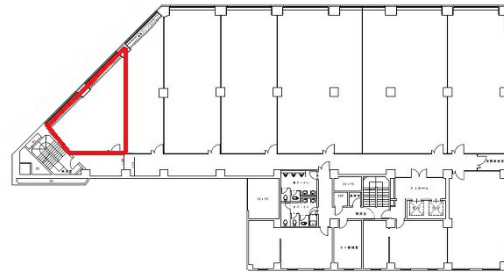

福山信愛ビル 6階15.83坪

広島県福山市霞町1-1-1

物件MAP

賃貸条件	
月額賃料	相談
坪数	15.83坪
坪単価	相談
共益費	42,741円
礼金	無し
敷金（保証金）	12ヶ月
階数	6階（601-1）
入居可能日	即日

ビル情報	
所在地	広島県福山市霞町1-1-1
最寄り駅	JR山陽本線 福山駅 徒歩8分
エリア	その他広島
竣工	1970年9月
耐震	耐震補強済
階数	地上8階
用途	事務所
構造	RC造

設備情報	
エレベーター	2基
空調	個別空調
OAフロア	
基準階天井高	2,400mm
光ファイバー	有り
トイレ	男女別・室外
セキュリティ	有り
駐車場	有り

事務所移転の簡単検索サイト

福山信愛ビル 6階15.83坪 広島県福山市霞町1-1-1

その他広島（ビルID：0030707）の賃貸オフィス

貸事務所・レンタルオフィス・オフィス移転ならQuickService

物件詳細はこちらから

 0120-55-2620