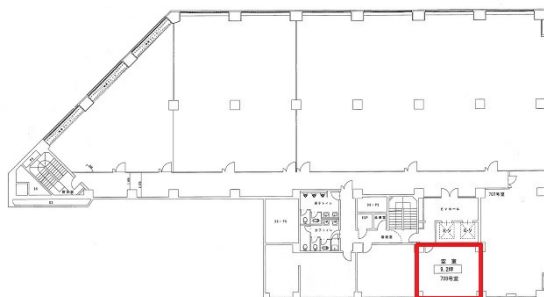

福山信愛ビル 7階9.2坪

広島県福山市霞町1-1-1

物件MAP

賃貸条件	
月額賃料	相談
坪数	9.2坪
坪単価	相談
共益費	24,840円
礼金	無し
敷金（保証金）	12ヶ月
階数	7階（708）
入居可能日	即日

ビル情報	
所在地	広島県福山市霞町1-1-1
最寄り駅	JR山陽本線 福山駅 徒歩8分
エリア	その他広島
竣工	1970年9月
耐震	耐震補強済
階数	地上8階
用途	事務所
構造	RC造

設備情報	
エレベーター	2基
空調	個別空調
OAフロア	
基準階天井高	2,400mm
光ファイバー	有り
トイレ	男女別・室外
セキュリティ	有り
駐車場	有り