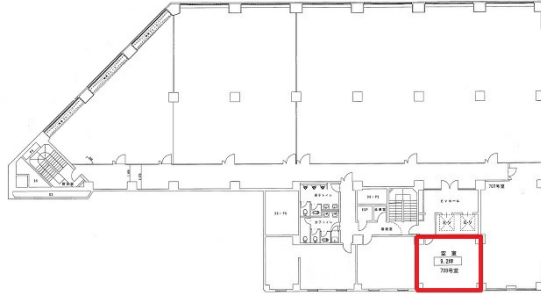

福山信愛ビル 7階9.2坪

広島県福山市霞町1-1-1

物件MAP

賃貸条件	
月額賃料	相談
坪数	9.2坪
坪単価	相談
共益費	24,840円
礼金	無し
敷金（保証金）	12ヶ月
階数	7階（708）
入居可能日	即日

ビル情報	
所在地	広島県福山市霞町1-1-1
最寄り駅	JR山陽本線 福山駅 徒歩8分
エリア	その他広島
竣工	1970年9月
耐震	耐震補強済
階数	地上8階
用途	事務所
構造	RC造

設備情報	
エレベーター	2基
空調	個別空調
OAフロア	
基準階天井高	2,400mm
光ファイバー	有り
トイレ	男女別・室外
セキュリティ	有り
駐車場	有り

事務所移転の簡単検索サイト

Quick Service

クイックサービス

福山信愛ビル 7階9.2坪 広島県福山市霞町1-1-1

その他広島（ビルID：0030707）の賃貸オフィス

貸事務所・レンタルオフィス・オフィス移転ならQuickService