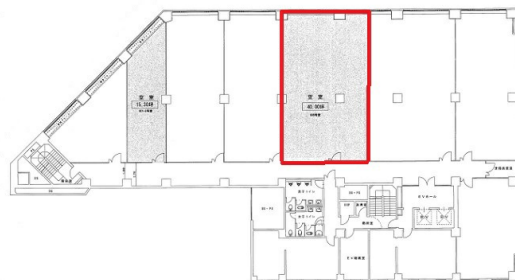

## 物件MAP

賃貸条件	
月額賃料	相談
坪数	40坪
坪単価	相談
共益費	108,000円
礼金	無し
敷金（保証金）	12ヶ月
階数	6階（605）
入居可能日	即日

ビル情報	
所在地	広島県福山市霞町1-1-1
最寄り駅	JR山陽本線 福山駅 徒歩8分
エリア	その他広島
竣工	1970年9月
耐震	耐震補強済
階数	地上8階
用途	事務所
構造	RC造

設備情報	
エレベーター	2基
空調	個別空調
OAフロア	
基準階天井高	2,400mm
光ファイバー	有り
トイレ	男女別・室外
セキュリティ	有り
駐車場	有り