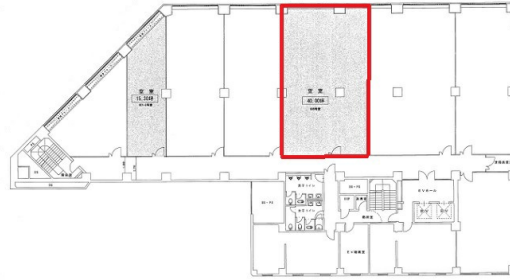

福山信愛ビル 6階40坪

広島県福山市霞町1-1-1

物件MAP

賃貸条件	
月額賃料	相談
坪数	40坪
坪単価	相談
共益費	108,000円
礼金	無し
敷金（保証金）	12ヶ月
階数	6階（605）
入居可能日	即日

ビル情報	
所在地	広島県福山市霞町1-1-1
最寄り駅	JR山陽本線 福山駅 徒歩8分
エリア	その他広島
竣工	1970年9月
耐震	耐震補強済
階数	地上8階
用途	事務所
構造	RC造

設備情報	
エレベーター	2基
空調	個別空調
OAフロア	
基準階天井高	2,400mm
光ファイバー	有り
トイレ	男女別・室外
セキュリティ	有り
駐車場	有り

事務所移転の簡単検索サイト

福山信愛ビル 6階40坪 広島県福山市霞町1-1-1

その他広島（ビルID：0030707）の賃貸オフィス

貸事務所・レンタルオフィス・オフィス移転ならQuickService

物件詳細はこちらから

 0120-55-2620