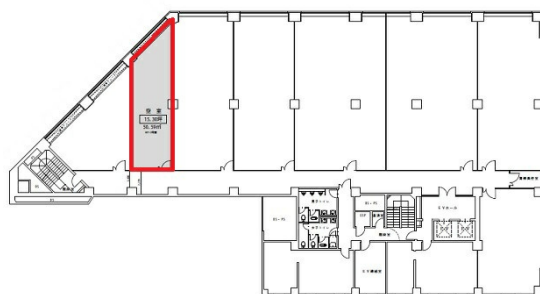

福山信愛ビル 6階15.3坪

広島県福山市霞町1-1-1

物件MAP

賃貸条件	
月額賃料	相談
坪数	15.3坪
坪単価	相談
共益費	41,310円
礼金	無し
敷金（保証金）	12ヶ月
階数	6階（601-2）
入居可能日	即日

ビル情報	
所在地	広島県福山市霞町1-1-1
最寄り駅	JR山陽本線 福山駅 徒歩8分
エリア	その他広島
竣工	1970年9月
耐震	耐震補強済
階数	地上8階
用途	事務所
構造	RC造

設備情報	
エレベーター	2基
空調	個別空調
OAフロア	
基準階天井高	2,400mm
光ファイバー	有り
トイレ	男女別・室外
セキュリティ	有り
駐車場	有り