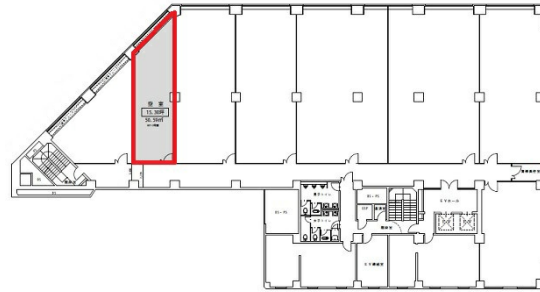

福山信愛ビル 6階15.3坪

広島県福山市霞町1-1-1

物件MAP

賃貸条件	
月額賃料	相談
坪数	15.3坪
坪単価	相談
共益費	41,310円
礼金	無し
敷金（保証金）	12ヶ月
階数	6階（601-2）
入居可能日	即日

ビル情報	
所在地	広島県福山市霞町1-1-1
最寄り駅	JR山陽本線 福山駅 徒歩8分
エリア	その他広島
竣工	1970年9月
耐震	耐震補強済
階数	地上8階
用途	事務所
構造	RC造

設備情報	
エレベーター	2基
空調	個別空調
OAフロア	
基準階天井高	2,400mm
光ファイバー	有り
トイレ	男女別・室外
セキュリティ	有り
駐車場	有り

事務所移転の簡単検索サイト

福山信愛ビル 6階15.3坪 広島県福山市霞町1-1-1

その他広島（ビルID：0030707）の賃貸オフィス

貸事務所・レンタルオフィス・オフィス移転ならQuickService

物件詳細はこちらから

 0120-55-2620