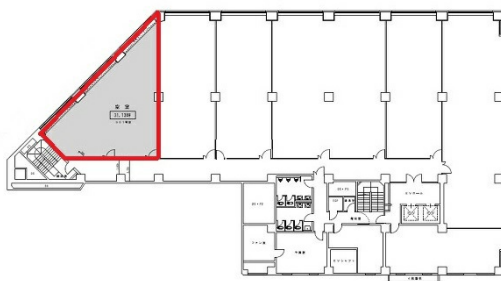

## 物件MAP

賃貸条件	
月額賃料	相談
坪数	31.13坪
坪単価	相談
共益費	84,051円
礼金	無し
敷金（保証金）	12ヶ月
階数	5階（501）
入居可能日	即日

ビル情報	
所在地	広島県福山市霞町1-1-1
最寄り駅	JR山陽本線 福山駅 徒歩8分
エリア	その他広島
竣工	1970年9月
耐震	耐震補強済
階数	地上8階
用途	事務所
構造	RC造

設備情報	
エレベーター	2基
空調	個別空調
OAフロア	
基準階天井高	2,400mm
光ファイバー	有り
トイレ	男女別・室外
セキュリティ	有り
駐車場	有り