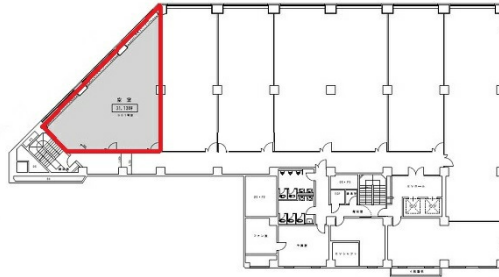

福山信愛ビル 5階31.13坪

広島県福山市霞町1-1-1

物件MAP

賃貸条件	
月額賃料	相談
坪数	31.13坪
坪単価	相談
共益費	84,051円
礼金	無し
敷金（保証金）	12ヶ月
階数	5階（501）
入居可能日	即日

ビル情報	
所在地	広島県福山市霞町1-1-1
最寄り駅	JR山陽本線 福山駅 徒歩8分
エリア	その他広島
竣工	1970年9月
耐震	耐震補強済
階数	地上8階
用途	事務所
構造	RC造

設備情報	
エレベーター	2基
空調	個別空調
OAフロア	
基準階天井高	2,400mm
光ファイバー	有り
トイレ	男女別・室外
セキュリティ	有り
駐車場	有り

事務所移転の簡単検索サイト

福山信愛ビル 5階31.13坪 広島県福山市霞町1-1-1

その他広島（ビルID：0030707）の賃貸オフィス

貸事務所・レンタルオフィス・オフィス移転ならQuickService

物件詳細はこちらから

 0120-55-2620