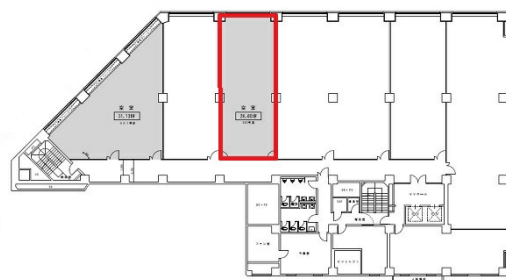

福山信愛ビル 5階26.6坪

広島県福山市霞町1-1-1

物件MAP

賃貸条件	
月額賃料	相談
坪数	26.6坪
坪単価	相談
共益費	71,820円
礼金	無し
敷金（保証金）	12ヶ月
階数	5階（503）
入居可能日	即日

ビル情報	
所在地	広島県福山市霞町1-1-1
最寄り駅	JR山陽本線 福山駅 徒歩8分
エリア	その他広島
竣工	1970年9月
耐震	耐震補強済
階数	地上8階
用途	事務所
構造	RC造

設備情報	
エレベーター	2基
空調	個別空調
OAフロア	
基準階天井高	2,400mm
光ファイバー	有り
トイレ	男女別・室外
セキュリティ	有り
駐車場	有り