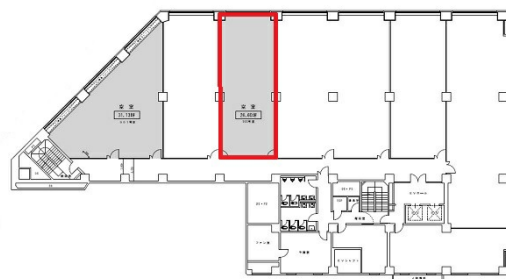

## 物件MAP

賃貸条件	
月額賃料	相談
坪数	26.6坪
坪単価	相談
共益費	71,820円
礼金	無し
敷金（保証金）	12ヶ月
階数	5階（503）
入居可能日	即日

ビル情報	
所在地	広島県福山市霞町1-1-1
最寄り駅	JR山陽本線 福山駅 徒歩8分
エリア	その他広島
竣工	1970年9月
耐震	耐震補強済
階数	地上8階
用途	事務所
構造	RC造

設備情報	
エレベーター	2基
空調	個別空調
OAフロア	
基準階天井高	2,400mm
光ファイバー	有り
トイレ	男女別・室外
セキュリティ	有り
駐車場	有り