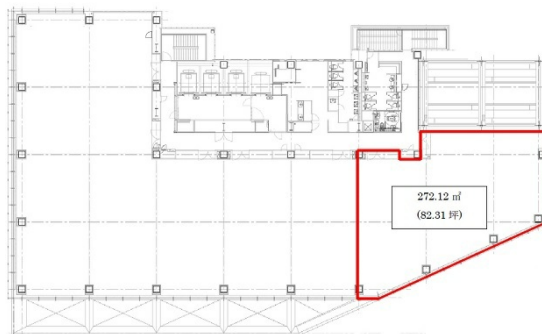

博多祇園センタープレイス 7階82.31坪

福岡県福岡市博多区祇園町7-20

物件MAP

賃貸条件	
坪数	82.31坪
階数	7階
入居可能日	
ビル情報	
所在地	福岡県福岡市博多区祇園町7-20
最寄り駅	福岡市営地下鉄空港線 祇園駅 徒歩5分
エリア	博多駅前エリア
竣工	2009年1月
耐震	新耐震基準
階数	地上11階 地下1階
用途	事務所
構造	SRC造
設備情報	
エレベーター	6基
空調	個別空調
OAフロア	OAフロア
基準階天井高	2,800mm
光ファイバー	有り
トイレ	男女別・室外
セキュリティ	有り
駐車場	有り