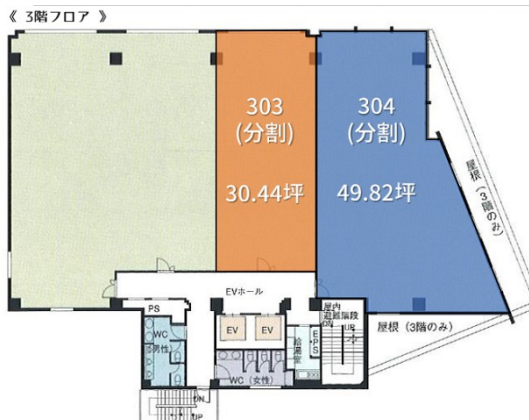

博多祇園BLDG. 3階30.44坪

福岡県福岡市博多区祇園町4-2

物件MAP

賃貸条件	
月額賃料	517,480円 (税別)
坪数	30.44坪
坪単価	17,000円 (税別)
共益費	賃料に含む
礼金	無し
敷金 (保証金)	12ヶ月
階数	3階 (303分割)
入居可能日	即日

ビル情報	
所在地	福岡県福岡市博多区祇園町4-2
最寄り駅	福岡市営地下鉄空港線 祇園駅 徒歩3分 福岡市営地下鉄空港線 博多駅 徒歩8分
エリア	博多駅前エリア
竣工	2008年11月
耐震	新耐震基準
階数	地上8階
用途	事務所
構造	RC造

設備情報	
エレベーター	2基
空調	個別空調
OAフロア	OAフロア
基準階天井高	2,700mm
光ファイバー	有り
トイレ	男女別・室外
セキュリティ	有り
駐車場	有り