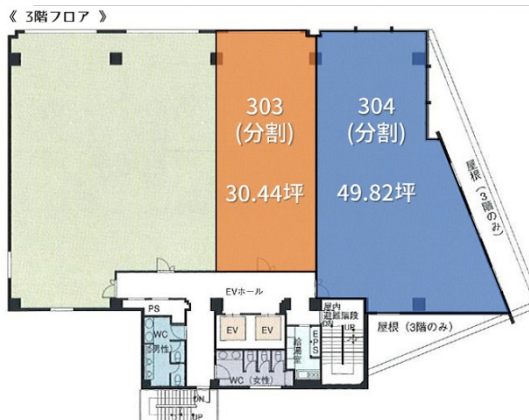

# 博多祇園BLDG. 3階49.82坪

福岡県福岡市博多区祇園町4-2

## 物件MAP

賃貸条件	
月額賃料	846,940円 (税別)
坪数	49.82坪
坪単価	17,000円 (税別)
共益費	賃料に含む
礼金	無し
敷金 (保証金)	12ヶ月
階数	3階 (304分割)
入居可能日	即日

ビル情報	
所在地	福岡県福岡市博多区祇園町4-2
最寄り駅	福岡市営地下鉄空港線 祇園駅 徒歩3分 福岡市営地下鉄空港線 博多駅 徒歩8分
エリア	博多駅前エリア
竣工	2008年11月
耐震	新耐震基準
階数	地上8階
用途	事務所
構造	RC造

設備情報	
エレベーター	2基
空調	個別空調
OAフロア	OAフロア
基準階天井高	2,700mm
光ファイバー	有り
トイレ	男女別・室外
セキュリティ	有り
駐車場	有り