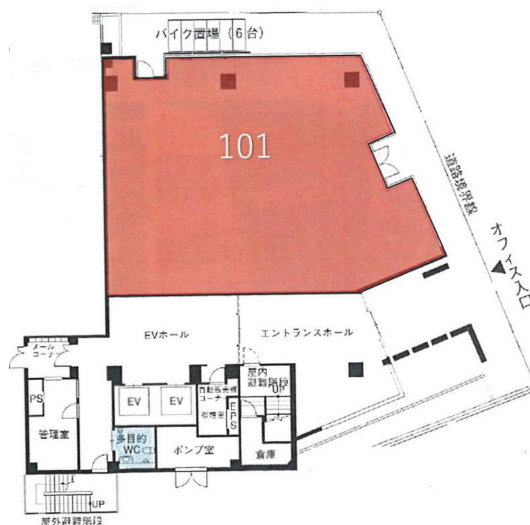

# 博多祇園BLDG. 1階62.7坪

福岡県福岡市博多区祇園町4-2

## 物件MAP

賃貸条件	
月額賃料	1,254,000円 (税別)
坪数	62.7坪
坪単価	20,000円 (税別)
共益費	賃料に含む
礼金	無し
敷金 (保証金)	12ヶ月
階数	1階 (101)
入居可能日	即日

ビル情報	
所在地	福岡県福岡市博多区祇園町4-2
最寄り駅	福岡市営地下鉄空港線 祇園駅 徒歩3分 福岡市営地下鉄空港線 博多駅 徒歩8分
エリア	博多駅前エリア
竣工	2008年11月
耐震	新耐震基準
階数	地上8階
用途	事務所
構造	RC造

設備情報	
エレベーター	2基
空調	個別空調
OAフロア	OAフロア
基準階天井高	2,700mm
光ファイバー	有り
トイレ	男女別・室外
セキュリティ	有り
駐車場	有り

事務所移転の簡単検索サイト

博多祇園BLDG. 1階62.7坪 福岡県福岡市博多区祇園町4-2

博多駅前エリア (ビルID: 0030699) の賃貸オフィス

貸事務所・レンタルオフィス・オフィス移転ならQuickService

物件詳細はこちらから