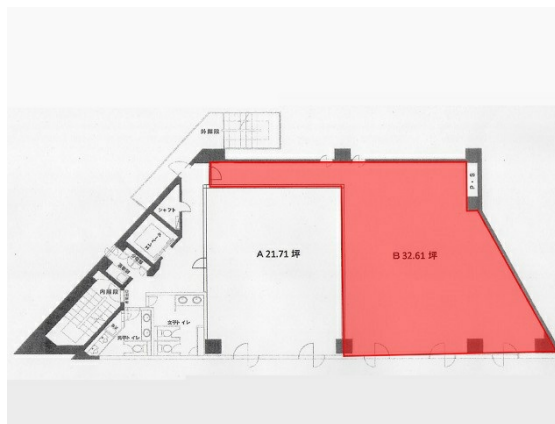

博多ゼネラルビル 2階33.04坪

福岡県福岡市博多区祇園町4-13

物件MAP

賃貸条件	
月額賃料	396,480円 (税別)
坪数	33.04坪
坪単価	12,000円 (税別)
共益費	99,120円
礼金	無し
敷金 (保証金)	10ヶ月
階数	2階 (B)
入居可能日	即日

ビル情報	
所在地	福岡県福岡市博多区祇園町4-13
最寄り駅	福岡市営地下鉄空港線 祇園駅 徒歩3分 JR鹿児島本線 博多駅 徒歩8分
エリア	博多駅前エリア
竣工	1990年3月
耐震	新耐震基準
階数	地上9階
用途	事務所
構造	SRC造

設備情報	
エレベーター	1基
空調	個別空調
OAフロア	OAフロア相談可
基準階天井高	2,600mm
光ファイバー	有り
トイレ	男女別・室外
セキュリティ	有り
駐車場	有り

事務所移転の簡単検索サイト

Quick Service

クイックサービス

博多ゼネラルビル 2階33.04坪 福岡県福岡市博多区祇園町4-13

博多駅前エリア (ビルID: 0030698) の賃貸オフィス

貸事務所・レンタルオフィス・オフィス移転ならQuickService