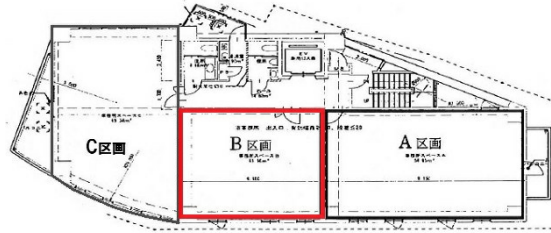

# リアン祇園ビル 7階13.78坪

福岡県福岡市博多区祇園町2-8

## 物件MAP

賃貸条件	
月額賃料	165,360円（税別）
坪数	13.78坪
坪単価	12,000円（税別）
共益費	41,340円
礼金	無し
敷金（保証金）	12ヶ月
階数	7階（B）
入居可能日	2024年4月

ビル情報	
所在地	福岡県福岡市博多区祇園町2-8
最寄り駅	福岡市営地下鉄空港線 祇園駅 徒歩3分
エリア	博多駅前エリア
竣工	2007年2月
耐震	新耐震基準
階数	地上9階
用途	事務所
構造	RC造