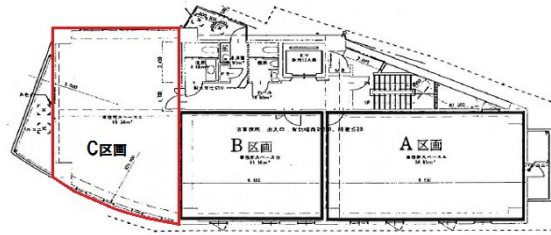

リアン祇園ビル 7階19.76坪

福岡県福岡市博多区祇園町2-8

物件MAP

賃貸条件	
坪数	19.76坪
階数	7階 (C)
入居可能日	
ビル情報	
所在地	福岡県福岡市博多区祇園町2-8
最寄り駅	福岡市営地下鉄空港線 祇園駅 徒歩3分
エリア	博多駅前エリア
竣工	2007年2月
耐震	新耐震基準
階数	地上9階
用途	事務所
構造	RC造
設備情報	
エレベーター	1基
空調	個別空調
OAフロア	OAフロア
基準階天井高	2,700mm
光ファイバー	有り
トイレ	男女別・室外
セキュリティ	有り
駐車場	有り

事務所移転の簡単検索サイト

Quick Service

クイックサービス

リアン祇園ビル 7階19.76坪 福岡県福岡市博多区祇園町2-8

博多駅前エリア (ビルID: 0030696) の賃貸オフィス

貸事務所・レンタルオフィス・オフィス移転ならQuickService

物件詳細はこちらから

0120-55-2620