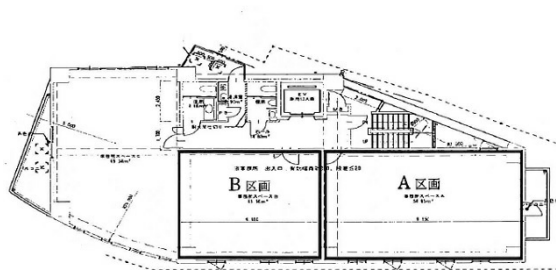

リアン祇園ビル 7階19.55坪

福岡県福岡市博多区祇園町2-8

物件MAP

賃貸条件	
坪数	19.55坪
階数	7階 (A)
入居可能日	
ビル情報	
所在地	福岡県福岡市博多区祇園町2-8
最寄り駅	福岡市営地下鉄空港線 祇園駅 徒歩3分
エリア	博多駅前エリア
竣工	2007年2月
耐震	新耐震基準
階数	地上9階
用途	事務所
構造	RC造
設備情報	
エレベーター	1基
空調	個別空調
OAフロア	OAフロア
基準階天井高	2,700mm
光ファイバー	有り
トイレ	男女別・室外
セキュリティ	有り
駐車場	有り

事務所移転の簡単検索サイト

Quick Service

クイックサービス

リアン祇園ビル 7階19.55坪 福岡県福岡市博多区祇園町2-8

博多駅前エリア (ビルID: 0030696) の賃貸オフィス

貸事務所・レンタルオフィス・オフィス移転ならQuickService

物件詳細はこちらから

0120-55-2620