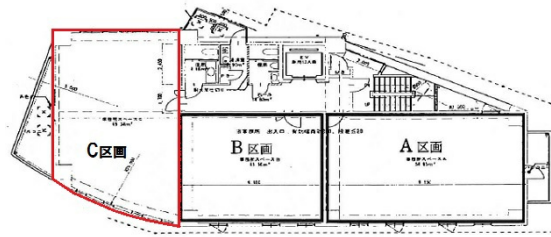

# リアン祇園ビル 4階19.76坪

福岡県福岡市博多区祇園町2-8

## 物件MAP

賃貸条件	
月額賃料	237,120円 (税別)
坪数	19.76坪
坪単価	12,000円 (税別)
共益費	59,280円
礼金	無し
敷金 (保証金)	12ヶ月
階数	4階 (C)
入居可能日	即日

ビル情報	
所在地	福岡県福岡市博多区祇園町2-8
最寄り駅	福岡市営地下鉄空港線 祇園駅 徒歩3分
エリア	博多駅前エリア
竣工	2007年2月
耐震	新耐震基準
階数	地上9階
用途	事務所
構造	RC造