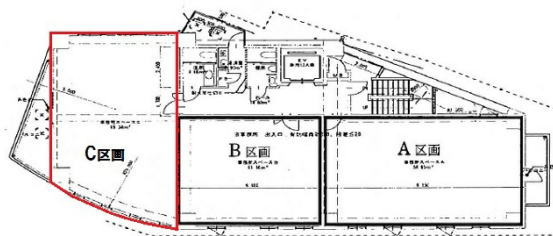

リアン祇園ビル 4階19.76坪

福岡県福岡市博多区祇園町2-8

物件MAP

賃貸条件	
月額賃料	237,120円 (税別)
坪数	19.76坪
坪単価	12,000円 (税別)
共益費	59,280円
礼金	無し
敷金 (保証金)	12ヶ月
階数	4階 (C)
入居可能日	即日

ビル情報	
所在地	福岡県福岡市博多区祇園町2-8
最寄り駅	福岡市営地下鉄空港線 祇園駅 徒歩3分
エリア	博多駅前エリア
竣工	2007年2月
耐震	新耐震基準
階数	地上9階
用途	事務所
構造	RC造

設備情報	
エレベーター	1基
空調	個別空調
OAフロア	OAフロア
基準階天井高	2,700mm
光ファイバー	有り
トイレ	男女別・室外
セキュリティ	有り
駐車場	有り

事務所移転の簡単検索サイト

Quick Service

クイックサービス

リアン祇園ビル 4階19.76坪 福岡県福岡市博多区祇園町2-8

博多駅前エリア (ビルID: 0030696) の賃貸オフィス

貸事務所・レンタルオフィス・オフィス移転なら**QuickService**