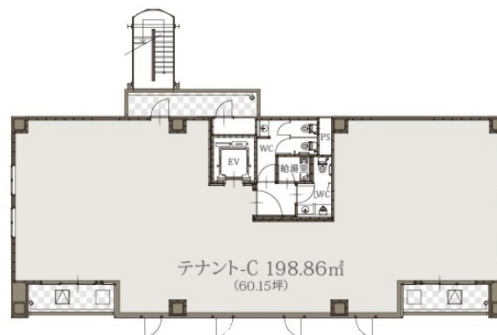

プレスト博多祇園 6階60.15坪

福岡県福岡市博多区祇園町2-35

物件MAP

賃貸条件	
月額賃料	721,800円 (税別)
坪数	60.15坪
坪単価	12,000円 (税別)
共益費	180,450円
礼金	無し
敷金 (保証金)	6ヶ月
階数	6階
入居可能日	即日

ビル情報	
所在地	福岡県福岡市博多区祇園町2-35
最寄り駅	福岡市営地下鉄空港線 祇園駅 徒歩2分 JR鹿児島本線 博多駅 徒歩9分
エリア	博多駅前エリア
竣工	2008年8月
耐震	新耐震基準
階数	地上10階
用途	事務所
構造	S造

設備情報	
エレベーター	1基
空調	個別空調
OAフロア	OAフロア
基準階天井高	2,600mm
光ファイバー	有り
トイレ	男女別・室外
セキュリティ	有り
駐車場	無し