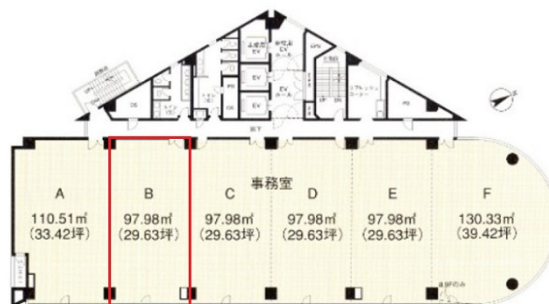

# シティ17ビル 8階29.63坪

福岡県福岡市博多区祇園町2-1

## 物件MAP

賃貸条件	
月額賃料	400,005円 (税別)
坪数	29.63坪
坪単価	13,500円 (税別)
共益費	103,705円
礼金	無し
敷金 (保証金)	12ヶ月
階数	8階 (B)
入居可能日	2024年7月

ビル情報	
所在地	福岡県福岡市博多区祇園町2-1
最寄り駅	福岡市営地下鉄空港線 祇園駅 徒歩1分
エリア	博多駅前エリア
竣工	1993年4月
耐震	新耐震基準
階数	地上9階
用途	事務所
構造	SRC造

設備情報	
エレベーター	3基
空調	個別空調
OAフロア	OAフロア
基準階天井高	2,550mm
光ファイバー	有り
トイレ	男女別・室外
セキュリティ	有り
駐車場	有り