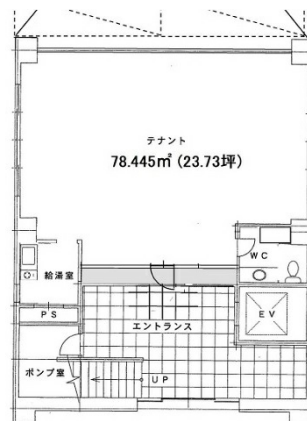

NRビル 1階23.73坪

福岡県福岡市博多区冷泉町7-19

物件MAP

賃貸条件	
坪数	23.73坪
階数	1階
入居可能日	

ビル情報	
所在地	福岡県福岡市博多区冷泉町7-19
最寄り駅	福岡市営地下鉄空港線 祇園駅 徒歩6分 福岡市営地下鉄空港線 中洲川端駅 徒歩5分
エリア	呉服町・中洲エリア
竣工	1988年8月
耐震	新耐震基準
階数	地上5階
用途	事務所/店舗
構造	RC造

設備情報	
エレベーター	1基
空調	個別空調
OAフロア	タイルカーペット
基準階天井高	
光ファイバー	有り
トイレ	男女別・室外
セキュリティ	有り
駐車場	無し