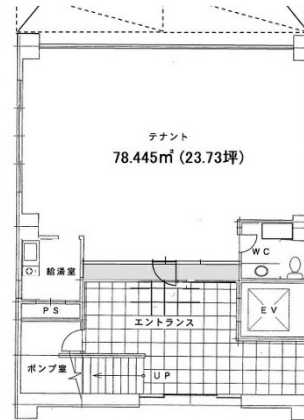

NRビル 1階23.73坪

福岡県福岡市博多区冷泉町7-19

物件MAP

賃貸条件	
坪数	23.73坪
階数	1階
入居可能日	
ビル情報	
所在地	福岡県福岡市博多区冷泉町7-19
最寄り駅	福岡市営地下鉄空港線 祇園駅 徒歩6分 福岡市営地下鉄空港線 中洲川端駅 徒歩5分
エリア	呉服町・中洲エリア
竣工	1988年8月
耐震	新耐震基準
階数	地上5階
用途	事務所/店舗
構造	RC造
設備情報	
エレベーター	1基
空調	個別空調
OAフロア	タイルカーペット
基準階天井高	
光ファイバー	有り
トイレ	男女別・室外
セキュリティ	有り
駐車場	無し

事務所移転の簡単検索サイト

Quick Service

クイックサービス

NRビル 1階23.73坪 福岡県福岡市博多区冷泉町7-19

呉服町・中洲エリア (ビルID: 0030689) の賃貸オフィス

貸事務所・レンタルオフィス・オフィス移転ならQuickService

物件詳細はこちらから

0120-55-2620