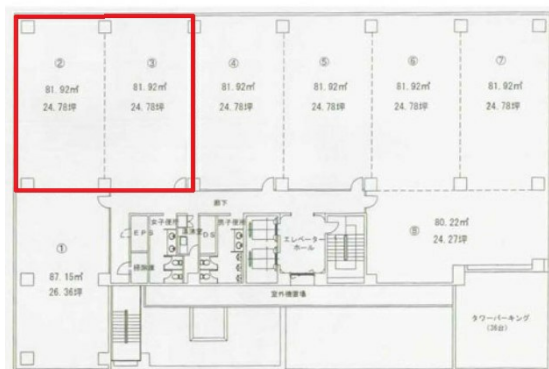

オーシャン博多ビル 4階49.56坪

福岡県福岡市博多区冷泉町5-32

物件MAP

賃貸条件	
月額賃料	718,620円 (税別)
坪数	49.56坪
坪単価	14,500円 (税別)
共益費	賃料に含む
礼金	無し
敷金 (保証金)	12ヶ月
階数	4階 (402)
入居可能日	即日

ビル情報	
所在地	福岡県福岡市博多区冷泉町5-32
最寄り駅	福岡市営地下鉄空港線 祇園駅 徒歩2分
エリア	呉服町・中洲エリア
竣工	1991年2月
耐震	新耐震基準
階数	地上8階 地下1階
用途	事務所
構造	SRC造

設備情報	
エレベーター	2基
空調	個別空調
OAフロア	OAフロア
基準階天井高	2,600mm
光ファイバー	有り
トイレ	男女別・室外
セキュリティ	有り
駐車場	有り