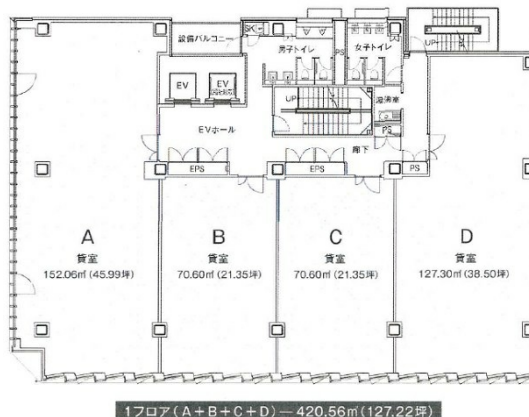

博多祇園NKビル 8階127.22坪

福岡県福岡市博多区冷泉町4-17

物件MAP

賃貸条件	
月額賃料	2,162,740円 (税別)
坪数	127.22坪
坪単価	17,000円 (税別)
共益費	381,660円
礼金	無し
敷金 (保証金)	12ヶ月
階数	8階
入居可能日	2024年10月
ビル情報	
所在地	福岡県福岡市博多区冷泉町4-17
最寄り駅	福岡市営地下鉄空港線 祇園駅 徒歩3分 福岡市営地下鉄箱崎線 呉服町駅 徒歩6分 福岡市営地下鉄空港線 中洲川端駅 徒歩9分 福岡市営地下鉄空港線 博多駅 徒歩11分 福岡市営地下鉄空港線 天神駅 徒歩19分
エリア	呉服町・中洲エリア
竣工	2018年11月
耐震	新耐震基準
階数	地上8階
用途	事務所
構造	S造
設備情報	
エレベーター	2基
空調	個別空調
OAフロア	OAフロア
基準階天井高	2,700mm
光ファイバー	有り
トイレ	男女別・室外
セキュリティ	有り
駐車場	有り