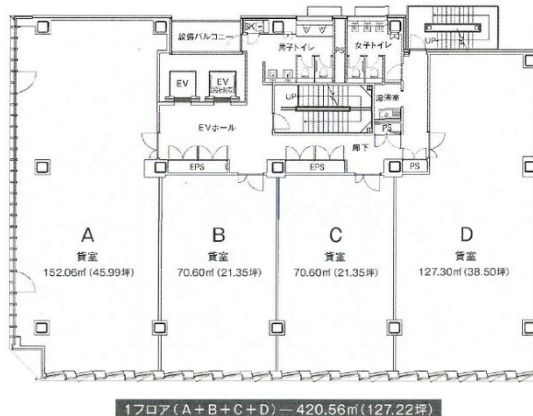

# 博多祇園NKビル 8階127.22坪

福岡県福岡市博多区冷泉町4-17

## 物件MAP

賃貸条件	
月額賃料	2,162,740円(税別)
坪数	127.22坪
坪単価	17,000円(税別)
共益費	381,660円
礼金	無し
敷金(保証金)	12ヶ月
階数	8階
入居可能日	2024年10月

ビル情報	
所在地	福岡県福岡市博多区冷泉町4-17
最寄り駅	福岡市営地下鉄空港線 祇園駅 徒歩3分 福岡市営地下鉄箱崎線 呉服町駅 徒歩6分 福岡市営地下鉄空港線 中洲川端駅 徒歩9分 福岡市営地下鉄空港線 博多駅 徒歩11分 福岡市営地下鉄空港線 天神駅 徒歩19分
エリア	呉服町・中洲エリア
竣工	2018年11月
耐震	新耐震基準
階数	地上8階
用途	事務所
構造	S造

設備情報	
エレベーター	2基
空調	個別空調
OAフロア	OAフロア
基準階天井高	2,700mm
光ファイバー	有り
トイレ	男女別・室外
セキュリティ	有り
駐車場	有り

博多祇園NKビル 8階127.22坪 福岡県福岡市博多区冷泉町4-17

呉服町・中洲エリア(ビルID:0030685)の賃貸オフィス

貸事務所・レンタルオフィス・オフィス移転ならQuickService

物件詳細はこちらから

0120-55-2620