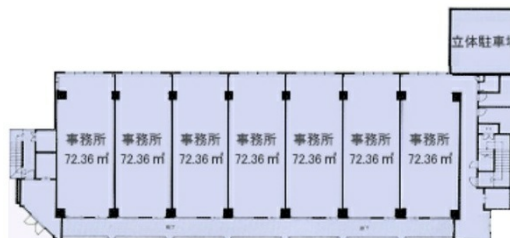

アバダント86ビル 2階22坪

福岡県福岡市博多区博多駅南4-3-9

物件MAP

賃貸条件	
月額賃料	154,000円（税別）
坪数	22坪
坪単価	7,000円（税別）
共益費	賃料に含む
礼金	無し
敷金（保証金）	10ヶ月
階数	2階（206）
入居可能日	相談

ビル情報	
所在地	福岡県福岡市博多区博多駅南4-3-9
最寄り駅	福岡市営地下鉄空港線 東比恵駅 徒歩15分
エリア	福岡市その他エリア
竣工	1985年12月
耐震	新耐震基準
階数	地上10階
用途	事務所
構造	S造

設備情報	
エレベーター	2基
空調	個別空調
OAフロア	OAフロア
基準階天井高	
光ファイバー	無し
トイレ	男女別・室外
セキュリティ	無し
駐車場	有り