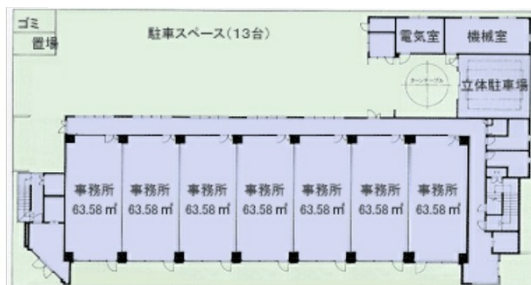

アバダント86ビル 1階19坪

福岡県福岡市博多区博多駅南4-3-9

物件MAP

賃貸条件	
坪数	19坪
階数	1階 (104)
入居可能日	
ビル情報	
所在地	福岡県福岡市博多区博多駅南4-3-9
最寄り駅	福岡市営地下鉄空港線 東比恵駅 徒歩15分
エリア	福岡市その他エリア
竣工	1985年12月
耐震	新耐震基準
階数	地上10階
用途	事務所/店舗
構造	S造
設備情報	
エレベーター	2基
空調	個別空調
OAフロア	OAフロア
基準階天井高	
光ファイバー	無し
トイレ	男女別・室外
セキュリティ	無し
駐車場	有り

事務所移転の簡単検索サイト

Quick Service

クイックサービス

アバダント86ビル 1階19坪 福岡県福岡市博多区博多駅南4-3-9

福岡市その他エリア (ビルID: 0030619) の賃貸オフィス

貸事務所・レンタルオフィス・オフィス移転なら**QuickService**

物件詳細はこちらから

0120-55-2620