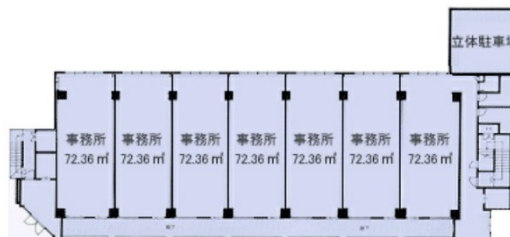

アバダント86ビル 3階22坪

福岡県福岡市博多区博多駅南4-3-9

物件MAP

賃貸条件	
坪数	22坪
階数	3階 (301)
入居可能日	
ビル情報	
所在地	福岡県福岡市博多区博多駅南4-3-9
最寄り駅	福岡市営地下鉄空港線 東比恵駅 徒歩15分
エリア	福岡市その他エリア
竣工	1985年12月
耐震	新耐震基準
階数	地上10階
用途	事務所
構造	S造
設備情報	
エレベーター	2基
空調	個別空調
OAフロア	OAフロア
基準階天井高	
光ファイバー	無し
トイレ	男女別・室外
セキュリティ	無し
駐車場	有り

事務所移転の簡単検索サイト

Quick Service

クイックサービス

アバダント86ビル 3階22坪 福岡県福岡市博多区博多駅南4-3-9

福岡市その他エリア (ビルID: 0030619) の賃貸オフィス

貸事務所・レンタルオフィス・オフィス移転なら**QuickService**

物件詳細はこちらから

0120-55-2620