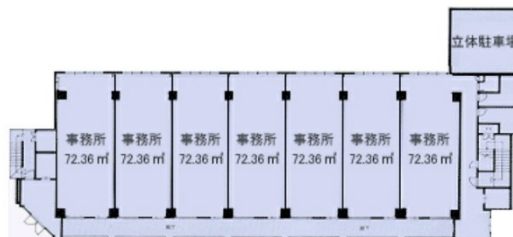

# アバダント86ビル 3階44坪

福岡県福岡市博多区博多駅南4-3-9

## 物件MAP

賃貸条件	
坪数	44坪
階数	3階 (301・302)
入居可能日	
ビル情報	
所在地	福岡県福岡市博多区博多駅南4-3-9
最寄り駅	福岡市営地下鉄空港線 東比恵駅 徒歩15分
エリア	福岡市その他エリア
竣工	1985年12月
耐震	新耐震基準
階数	地上10階
用途	事務所
構造	S造
設備情報	
エレベーター	2基
空調	個別空調
OAフロア	OAフロア
基準階天井高	
光ファイバー	無し
トイレ	男女別・室外
セキュリティ	無し
駐車場	有り