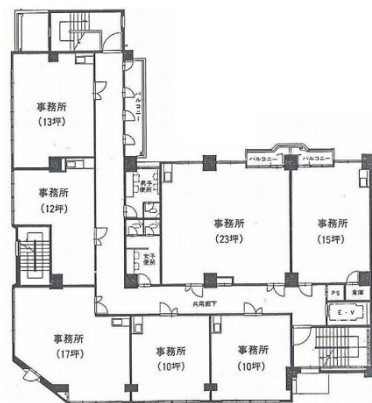

# MAST博多駅南 2階13.8坪

福岡県福岡市博多区博多駅南4-3-1

## 物件MAP

賃貸条件	
月額賃料	151,800円 (税別)
坪数	13.8坪
坪単価	11,000円 (税別)
共益費	10,985円
礼金	
敷金 (保証金)	4ヶ月
階数	2階 (201)
入居可能日	即日

ビル情報	
所在地	福岡県福岡市博多区博多駅南4-3-1
最寄り駅	JR鹿児島本線 博多駅 徒歩20分 JR篠栗線(福北ゆたか線) 博多駅 徒歩20分 JR博多南線 博多駅 徒歩20分 福岡市営地下鉄空港線 博多駅 徒歩20分
エリア	福岡市その他エリア
竣工	1986年2月
耐震	新耐震基準
階数	地上10階
用途	事務所/店舗
構造	SRC造