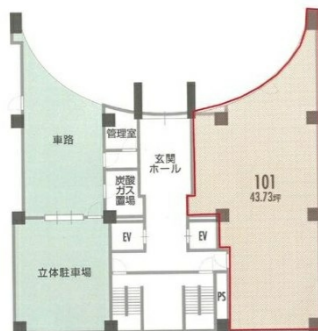

アイ・ビー・ビーフェリクス博多ビル 1階43.73坪

福岡県福岡市博多区博多駅南3-2-3

物件MAP

賃貸条件	
月額賃料	437,300円（税別）
坪数	43.73坪
坪単価	10,000円（税別）
共益費	87,460円
礼金	無し
敷金（保証金）	4ヶ月
階数	1階（101申込有）
入居可能日	即日

ビル情報	
所在地	福岡県福岡市博多区博多駅南3-2-3
最寄り駅	JR鹿児島本線 博多駅 徒歩13分 JR篠栗線(福北ゆたか線) 博多駅 徒歩13分 JR博多南線 博多駅 徒歩13分 福岡市営地下鉄空港線 東比恵駅 徒歩11分
エリア	博多駅東エリア
竣工	1993年3月
耐震	新耐震基準
階数	地上9階
用途	事務所/店舗
構造	RC造

設備情報	
エレベーター	2基
空調	個別空調
OAフロア	
基準階天井高	2,500mm
光ファイバー	有り
トイレ	男女別・室外
セキュリティ	有り
駐車場	有り