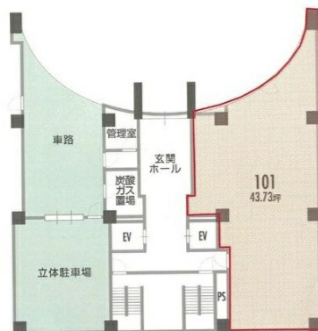

アイ・ビー・ビーフェリクス博多ビル 1階43.73坪

福岡県福岡市博多区博多駅南3-2-3

物件MAP

賃貸条件	
月額賃料	437,300円 (税別)
坪数	43.73坪
坪単価	10,000円 (税別)
共益費	87,460円
礼金	無し
敷金 (保証金)	4ヶ月
階数	1階 (101申込有)
入居可能日	即日

ビル情報	
所在地	福岡県福岡市博多区博多駅南3-2-3
最寄り駅	JR鹿児島本線 博多駅 徒歩13分 JR篠栗線(福北ゆたか線) 博多駅 徒歩13分 JR博多南線 博多駅 徒歩13分 福岡市営地下鉄空港線 東比恵駅 徒歩11分
エリア	博多駅東エリア
竣工	1993年3月
耐震	新耐震基準
階数	地上9階
用途	事務所/店舗
構造	RC造

設備情報	
エレベーター	2基
空調	個別空調
OAフロア	
基準階天井高	2,500mm
光ファイバー	有り
トイレ	男女別・室外
セキュリティ	有り
駐車場	有り