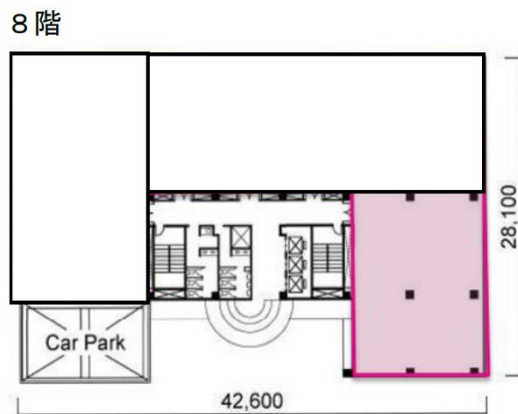

# 博多筑紫通りセンタービル 8階55.02坪

福岡県福岡市博多区博多駅南2-1-9

## 物件MAP

賃貸条件	
月額賃料	相談
坪数	55.02坪
坪単価	相談
共益費	賃料に含む
礼金	無し
敷金（保証金）	12ヶ月
階数	8階（申込有）
入居可能日	即日

ビル情報	
所在地	福岡県福岡市博多区博多駅南2-1-9
最寄り駅	JR鹿児島本線 博多駅 徒歩10分 JR篠栗線(福北ゆたか線) 博多駅 徒歩10分 JR博多南線 博多駅 徒歩10分 福岡市営地下鉄空港線 博多駅 徒歩10分
エリア	博多駅東エリア
竣工	1992年1月
耐震	新耐震基準
階数	地上8階 地下1階
用途	
構造	SRC造

設備情報	
エレベーター	3基
空調	個別空調
OAフロア	OAフロア
基準階天井高	2,600mm
光ファイバー	有り
トイレ	男女別・室外
セキュリティ	有り
駐車場	有り