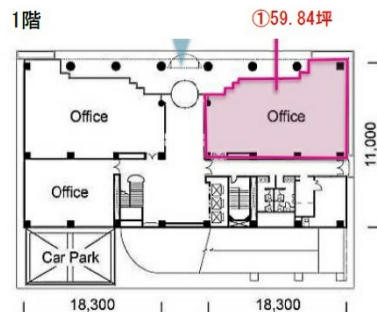

# 博多筑紫通りセンタービル 1階59.84坪

福岡県福岡市博多区博多駅南2-1-9

## 物件MAP

賃貸条件	
月額賃料	相談
坪数	59.84坪
坪単価	相談
共益費	賃料に含む
礼金	無し
敷金（保証金）	12ヶ月
階数	1階
入居可能日	相談

ビル情報	
所在地	福岡県福岡市博多区博多駅南2-1-9
最寄り駅	JR鹿児島本線 博多駅 徒歩10分 JR篠栗線(福北ゆたか線) 博多駅 徒歩10分 JR博多南線 博多駅 徒歩10分 福岡市営地下鉄空港線 博多駅 徒歩10分
エリア	博多駅東エリア
竣工	1992年1月
耐震	新耐震基準
階数	地上8階 地下1階
用途	事務所
構造	SRC造

設備情報	
エレベーター	3基
空調	個別空調
OAフロア	OAフロア
基準階天井高	2,600mm
光ファイバー	有り
トイレ	男女別・室外
セキュリティ	有り
駐車場	有り