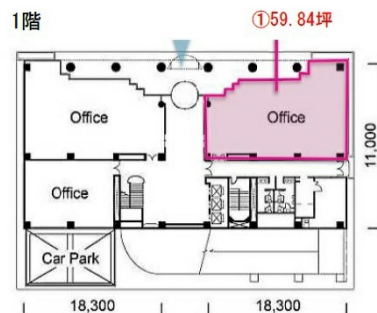

博多筑紫通りセンタービル 1階59.84坪

福岡県福岡市博多区博多駅南2-1-9

物件MAP

賃貸条件	
月額賃料	相談
坪数	59.84坪
坪単価	相談
共益費	賃料に含む
礼金	無し
敷金（保証金）	12ヶ月
階数	1階
入居可能日	相談

ビル情報	
所在地	福岡県福岡市博多区博多駅南2-1-9
最寄り駅	JR鹿児島本線 博多駅 徒歩10分 JR篠栗線(福北ゆたか線) 博多駅 徒歩10分 JR博多南線 博多駅 徒歩10分 福岡市営地下鉄空港線 博多駅 徒歩10分
エリア	博多駅東エリア
竣工	1992年1月
耐震	新耐震基準
階数	地上8階 地下1階
用途	事務所
構造	SRC造

設備情報	
エレベーター	3基
空調	個別空調
OAフロア	OAフロア
基準階天井高	2,600mm
光ファイバー	有り
トイレ	男女別・室外
セキュリティ	有り
駐車場	有り

博多筑紫通りセンタービル 1階59.84坪 福岡県福岡市博多区博多駅南2-1-9

博多駅東エリア（ビルID：0030578）の賃貸オフィス

貸事務所・レンタルオフィス・オフィス移転ならQuickService

物件詳細はこちらから