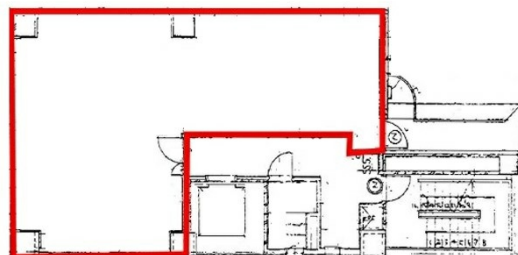

アバダント94ビル 5階29.66坪

福岡県福岡市博多区博多駅南1-7-28

物件MAP

賃貸条件	
月額賃料	296,600円 (税別)
坪数	29.66坪
坪単価	10,000円 (税別)
共益費	59,320円
礼金	無し
敷金 (保証金)	10ヶ月
階数	5階 (501)
入居可能日	即日
ビル情報	
所在地	福岡県福岡市博多区博多駅南1-7-28
最寄り駅	JR鹿児島本線 博多駅 徒歩10分 JR篠栗線(福北ゆたか線) 博多駅 徒歩10分 JR博多南線 博多駅 徒歩10分 福岡市営地下鉄空港線 博多駅 徒歩10分
エリア	博多駅東エリア
竣工	1990年12月
耐震	新耐震基準
階数	地上6階
用途	事務所
構造	RC造
設備情報	
エレベーター	1基
空調	個別空調
OAフロア	タイルカーペット
基準階天井高	
光ファイバー	有り
トイレ	男女別・室外
セキュリティ	無し
駐車場	無し