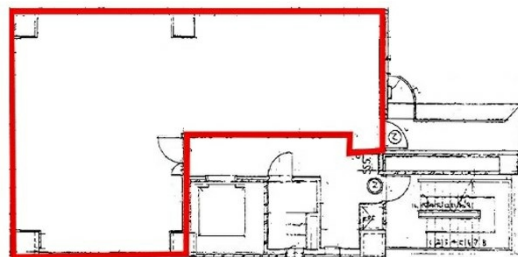

アバダント94ビル 5階29.66坪

福岡県福岡市博多区博多駅南1-7-28

物件MAP

賃貸条件	
月額賃料	296,600円 (税別)
坪数	29.66坪
坪単価	10,000円 (税別)
共益費	59,320円
礼金	無し
敷金 (保証金)	10ヶ月
階数	5階 (501)
入居可能日	即日

ビル情報	
所在地	福岡県福岡市博多区博多駅南1-7-28
最寄り駅	JR鹿児島本線 博多駅 徒歩10分 JR篠栗線(福北ゆたか線) 博多駅 徒歩10分 JR博多南線 博多駅 徒歩10分 福岡市営地下鉄空港線 博多駅 徒歩10分
エリア	博多駅東エリア
竣工	1990年12月
耐震	新耐震基準
階数	地上6階
用途	事務所
構造	RC造

設備情報	
エレベーター	1基
空調	個別空調
OAフロア	タイルカーペット
基準階天井高	
光ファイバー	有り
トイレ	男女別・室外
セキュリティ	無し
駐車場	無し

事務所移転の簡単検索サイト

Quick Service

クイックサービス

アバダント94ビル 5階29.66坪 福岡県福岡市博多区博多駅南1-7-28

博多駅東エリア (ビルID: 0030561) の賃貸オフィス

貸事務所・レンタルオフィス・オフィス移転ならQuickService