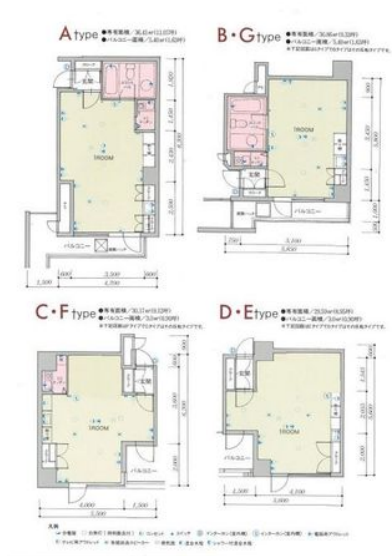

BOIS博多ビル 6階8.95坪

福岡県福岡市博多区博多駅南1-7-14

物件MAP

賃貸条件	
坪数	8.95坪
階数	6階 (605)
入居可能日	
ビル情報	
所在地	福岡県福岡市博多区博多駅南1-7-14
最寄り駅	JR鹿児島本線 博多駅 徒歩8分 JR篠栗線(福北ゆたか線) 博多駅 徒歩8分 JR博多南線 博多駅 徒歩8分 福岡市営地下鉄空港線 博多駅 徒歩8分
エリア	博多駅東エリア
竣工	1989年3月
耐震	新耐震基準
階数	地上8階
用途	事務所
構造	SRC造
設備情報	
エレベーター	1基
空調	個別空調
OAフロア	OAフロア
基準階天井高	2,400mm
光ファイバー	有り
トイレ	男女共用・室内
セキュリティ	有り
駐車場	有り

事務所移転の簡単検索サイト

Quick Service

クイックサービス

BOIS博多ビル 6階8.95坪 福岡県福岡市博多区博多駅南1-7-14

博多駅東エリア (ビルID: 0030558) の賃貸オフィス

貸事務所・レンタルオフィス・オフィス移転なら**QuickService**

物件詳細はこちらから

0120-55-2620