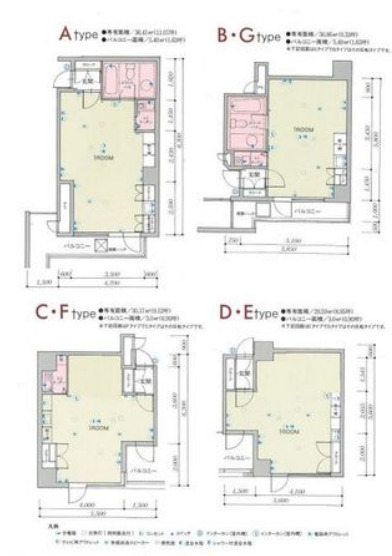

# BOIS博多ビル 4階8.95坪

福岡県福岡市博多区博多駅南1-7-14

## 物件MAP

| 賃貸条件   |  |
|--------|--|
| 坪数     | 8.95坪  |
| 階数     | 4階 (405)   |
| 入居可能日  | 即日   |
| ビル情報   |  |
| 所在地    | 福岡県福岡市博多区博多駅南1-7-14  |
| 最寄り駅   | JR鹿児島本線 博多駅 徒歩8分<br>JR篠栗線(福北ゆたか線) 博多駅 徒歩8分<br>JR博多南線 博多駅 徒歩8分<br>福岡市営地下鉄空港線 博多駅 徒歩8分 |
| エリア    | 博多駅東エリア  |
| 竣工     | 1989年3月  |
| 耐震     | 新耐震基準  |
| 階数     | 地上8階   |
| 用途     | 事務所  |
| 構造     | SRC造   |
| 設備情報   |  |
| エレベーター | 1基   |
| 空調     | 個別空調   |
| OAフロア  | OAフロア  |
| 基準階天井高 | 2,400mm  |
| 光ファイバー | 有り   |
| トイレ    | 男女共用・室内  |
| セキュリティ | 有り   |
| 駐車場    | 有り   |