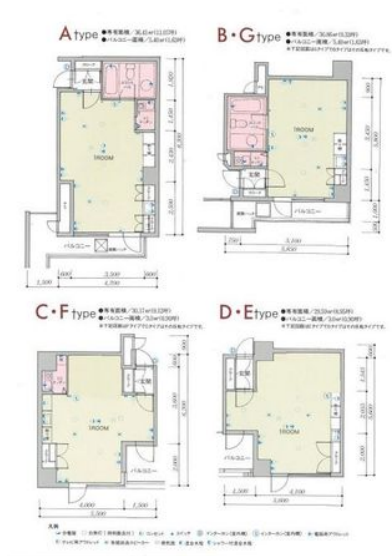

# BOIS博多ビル 4階8.95坪

福岡県福岡市博多区博多駅南1-7-14

## 物件MAP

賃貸条件	
坪数	8.95坪
階数	4階 (405)
入居可能日	即日
ビル情報	
所在地	福岡県福岡市博多区博多駅南1-7-14
最寄り駅	JR鹿児島本線 博多駅 徒歩8分 JR篠栗線(福北ゆたか線) 博多駅 徒歩8分 JR博多南線 博多駅 徒歩8分 福岡市営地下鉄空港線 博多駅 徒歩8分
エリア	博多駅東エリア
竣工	1989年3月
耐震	新耐震基準
階数	地上8階
用途	事務所
構造	SRC造
設備情報	
エレベーター	1基
空調	個別空調
OAフロア	OAフロア
基準階天井高	2,400mm
光ファイバー	有り
トイレ	男女共用・室内
セキュリティ	有り
駐車場	有り