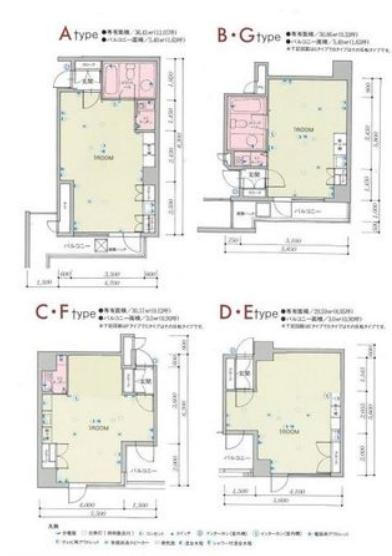

# BOIS博多ビル 8階9.33坪

福岡県福岡市博多区博多駅南1-7-14

## 物件MAP

賃貸条件	
月額賃料	81,818円（税別）
坪数	9.33坪
坪単価	8,769円（税別）
共益費	4,727円
礼金	無し
敷金（保証金）	7ヶ月
階数	8階（802）
入居可能日	相談

ビル情報	
所在地	福岡県福岡市博多区博多駅南1-7-14
最寄り駅	JR鹿児島本線 博多駅 徒歩8分 JR篠栗線(福北ゆたか線) 博多駅 徒歩8分 JR博多南線 博多駅 徒歩8分 福岡市営地下鉄空港線 博多駅 徒歩8分
エリア	博多駅東エリア
竣工	1989年3月
耐震	新耐震基準
階数	地上8階
用途	事務所/レンタルオフィス
構造	SRC造

設備情報	
エレベーター	1基
空調	個別空調
OAフロア	OAフロア
基準階天井高	2,400mm
光ファイバー	有り
トイレ	男女共用・室内
セキュリティ	有り
駐車場	有り