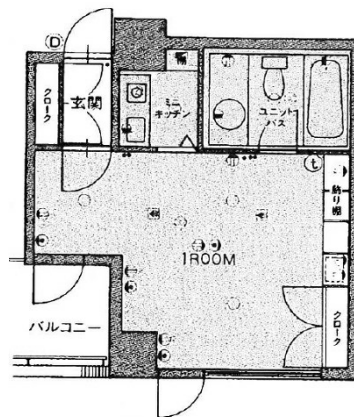

# BOIS博多ビル 7階8.95坪

福岡県福岡市博多区博多駅南1-7-14

## 物件MAP

賃貸条件	
坪数	8.95坪
階数	7階 (705 D)
入居可能日	相談
ビル情報	
所在地	福岡県福岡市博多区博多駅南1-7-14
最寄り駅	JR鹿児島本線 博多駅 徒歩8分 JR篠栗線(福北ゆたか線) 博多駅 徒歩8分 JR博多南線 博多駅 徒歩8分 福岡市営地下鉄空港線 博多駅 徒歩8分
エリア	博多駅東エリア
竣工	1989年3月
耐震	新耐震基準
階数	地上8階
用途	事務所/レンタルオフィス
構造	SRC造
設備情報	
エレベーター	1基
空調	個別空調
OAフロア	OAフロア
基準階天井高	2,400mm
光ファイバー	有り
トイレ	男女共用・室内
セキュリティ	有り
駐車場	有り