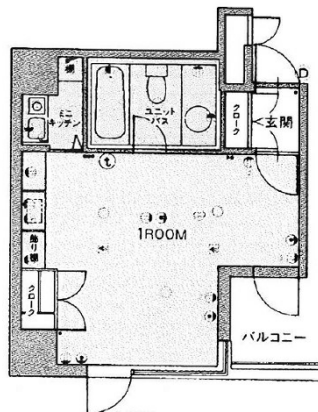

BOIS博多ビル 7階9.12坪

福岡県福岡市博多区博多駅南1-7-14

物件MAP

賃貸条件	
坪数	9.12坪
階数	7階 (707 F)
入居可能日	

ビル情報	
所在地	福岡県福岡市博多区博多駅南1-7-14
最寄り駅	JR鹿児島本線 博多駅 徒歩8分 JR篠栗線(福北ゆたか線) 博多駅 徒歩8分 JR博多南線 博多駅 徒歩8分 福岡市営地下鉄空港線 博多駅 徒歩8分
エリア	博多駅東エリア
竣工	1989年3月
耐震	新耐震基準
階数	地上8階
用途	事務所/レンタルオフィス
構造	SRC造

設備情報	
エレベーター	1基
空調	個別空調
OAフロア	OAフロア
基準階天井高	2,400mm
光ファイバー	有り
トイレ	男女共用・室内
セキュリティ	有り
駐車場	有り

事務所移転の簡単検索サイト

Quick Service

クイックサービス

BOIS博多ビル 7階9.12坪 福岡県福岡市博多区博多駅南1-7-14

博多駅東エリア (ビルID : 0030558) の賃貸オフィス

貸事務所・レンタルオフィス・オフィス移転なら**QuickService**