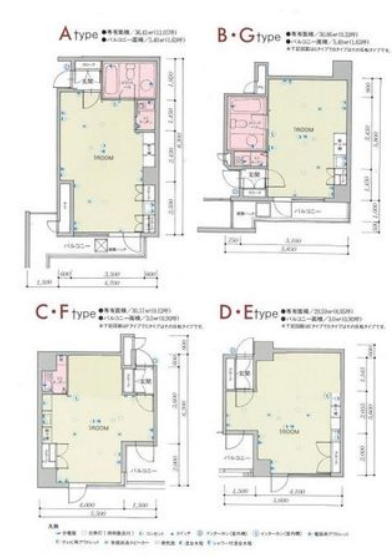

BOIS博多ビル 8階11.1坪

福岡県福岡市博多区博多駅南1-7-14

物件MAP

賃貸条件	
坪数	11.1坪
階数	8階 (801)
入居可能日	
ビル情報	
所在地	福岡県福岡市博多区博多駅南1-7-14
最寄り駅	JR鹿児島本線 博多駅 徒歩8分 JR篠栗線(福北ゆたか線) 博多駅 徒歩8分 JR博多南線 博多駅 徒歩8分 福岡市営地下鉄空港線 博多駅 徒歩8分
エリア	博多駅東エリア
竣工	1989年3月
耐震	新耐震基準
階数	地上8階
用途	事務所
構造	SRC造
設備情報	
エレベーター	1基
空調	個別空調
OAフロア	OAフロア
基準階天井高	2,400mm
光ファイバー	有り
トイレ	男女共用・室内
セキュリティ	有り
駐車場	有り

事務所移転の簡単検索サイト

Quick Service

クイックサービス

BOIS博多ビル 8階11.1坪 福岡県福岡市博多区博多駅南1-7-14

博多駅東エリア (ビルID: 0030558) の賃貸オフィス

貸事務所・レンタルオフィス・オフィス移転なら**QuickService**

物件詳細はこちらから

 **0120-55-2620**