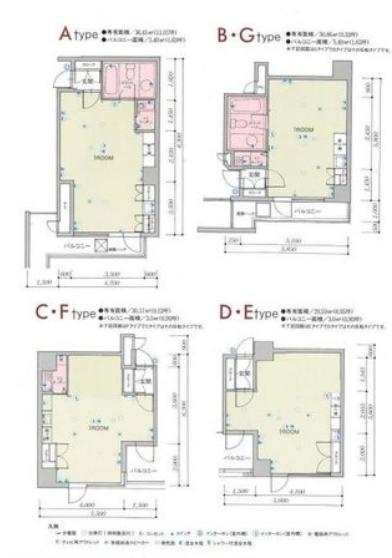

# BOIS博多ビル 5階9.12坪

福岡県福岡市博多区博多駅南1-7-14

## 物件MAP

賃貸条件	
坪数	9.12坪
階数	5階 (503)
入居可能日	
ビル情報	
所在地	福岡県福岡市博多区博多駅南1-7-14
最寄り駅	JR鹿児島本線 博多駅 徒歩8分 JR篠栗線(福北ゆたか線) 博多駅 徒歩8分 JR博多南線 博多駅 徒歩8分 福岡市営地下鉄空港線 博多駅 徒歩8分
エリア	博多駅東エリア
竣工	1989年3月
耐震	新耐震基準
階数	地上8階
用途	事務所
構造	SRC造
設備情報	
エレベーター	1基
空調	個別空調
OAフロア	OAフロア
基準階天井高	2,400mm
光ファイバー	有り
トイレ	男女共用・室内
セキュリティ	有り
駐車場	有り